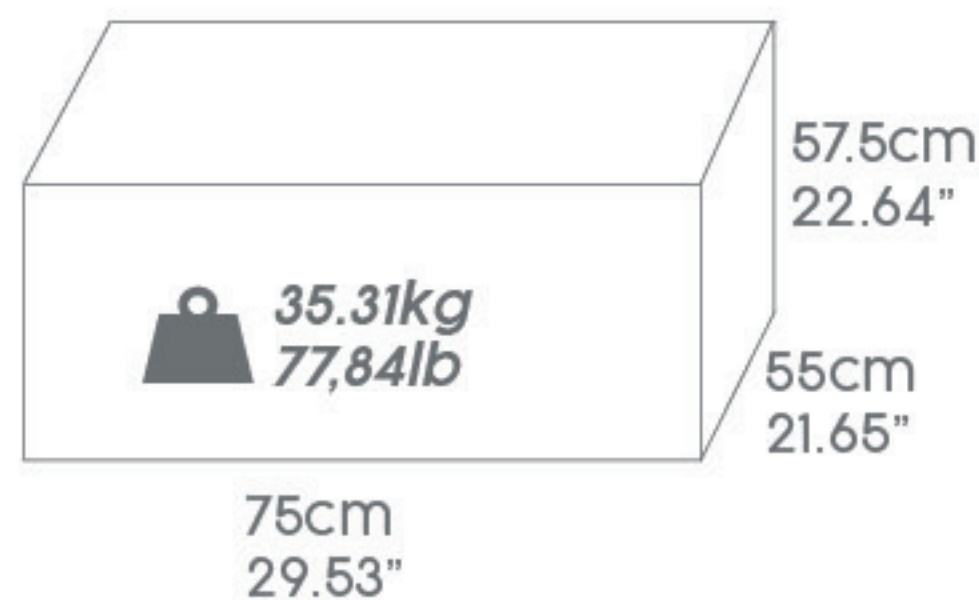

60095

196 X 66cm
 77" X 26"

TM LAY-Z-SPA™
 RIO AIRJET™

80%

MATERIAL · Matériel · Material · Material · Materiaal · Materiale · Material

**DURAPLUS™
 CONSTRUCTION**

FOAM BOTTOM
 Dessous mousse
 Parte inferior de espuma
 Schaumstoffboden
 Schuimbodem
 Fondo in schiuma
 Dno wykończone pianką