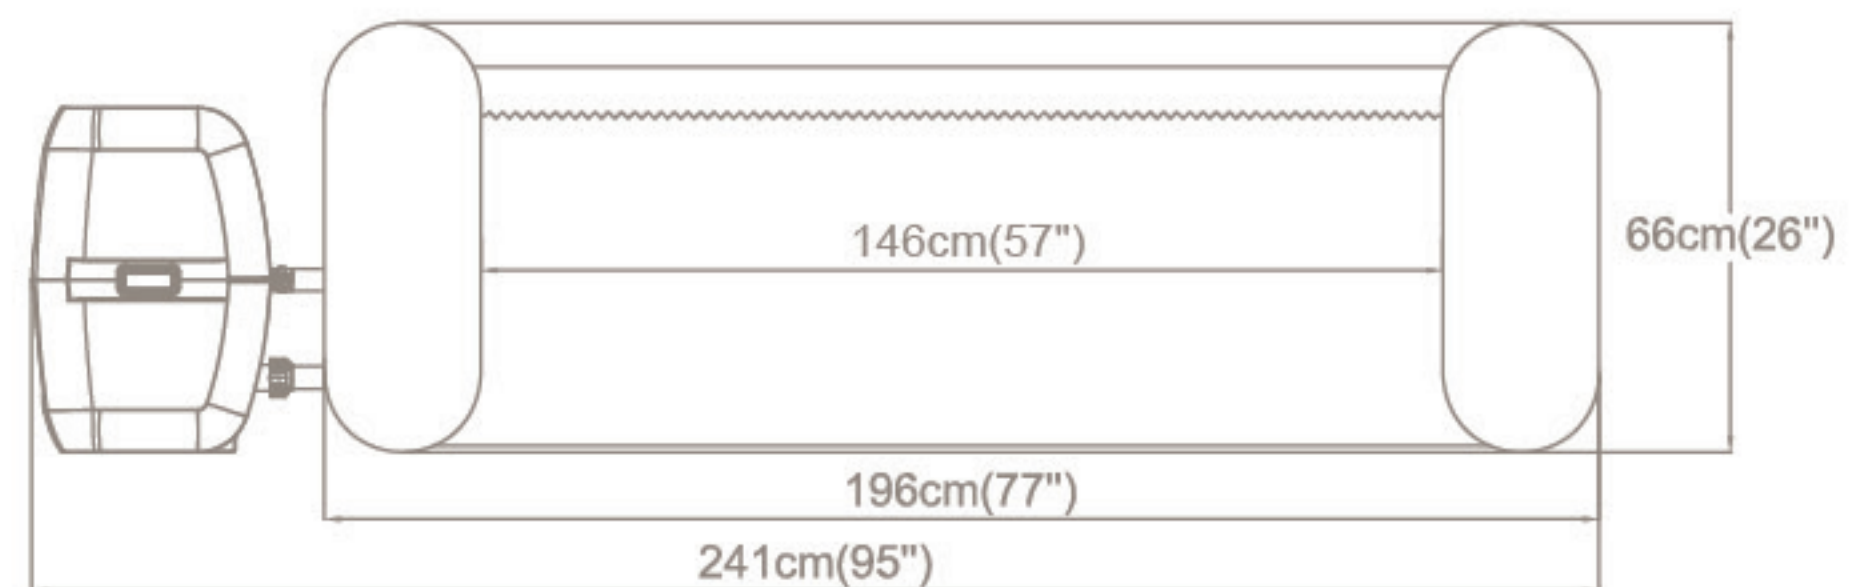

60095

196 X 66cm
 77" X 26"

TM LAY-Z-SPA™
 RIO AIRJET™

80%

MATERIAL · Matériel · Material · Material · Materiaal · Materiale · Material

**DURAPLUS™
 CONSTRUCTION**

FOAM BOTTOM
 Dessous mousse
 Parte inferior de espuma
 Schaumstoffboden
 Schuimbodem
 Fondo in schiuma
 Dno wykończone pianką