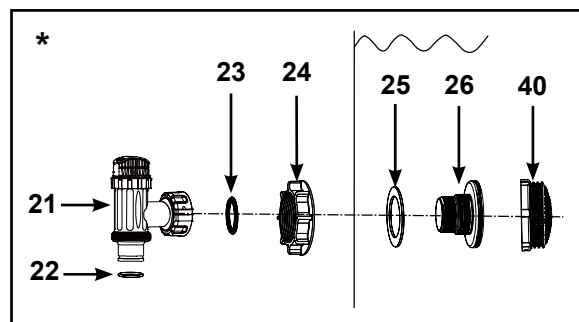

DETAIL DES PIECES

Avant d'installer votre produit, prenez quelques instants pour vérifier son contenu et vous familiariser avec chaque pièces détachées.

" * ": Ces pièces ne sont pas fournies si cette pompe n'a pas été achetée incluse dans un kit de piscine. Contactez nos centres de réparation agréés pour commander ces pièces si nécessaire.

NOTE : Ce croquis est une simple représentation du produit. Il n'est pas à l'échelle réelle.